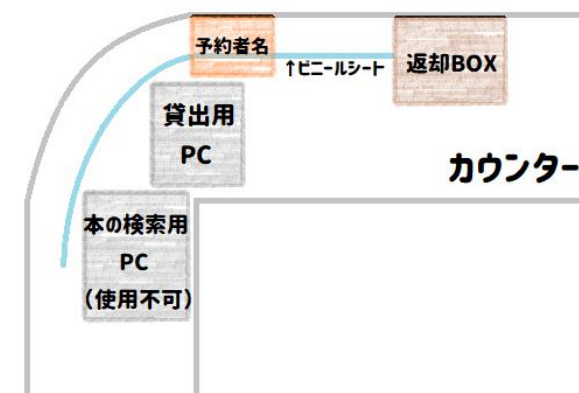

本の貸出・返却方法

現在図書館のカウンターは右の図のようになっています。貸出・返却について、いくつかルールを決めたので、下のルールにしたがって図書館を利用してください。よろしくお願いします。