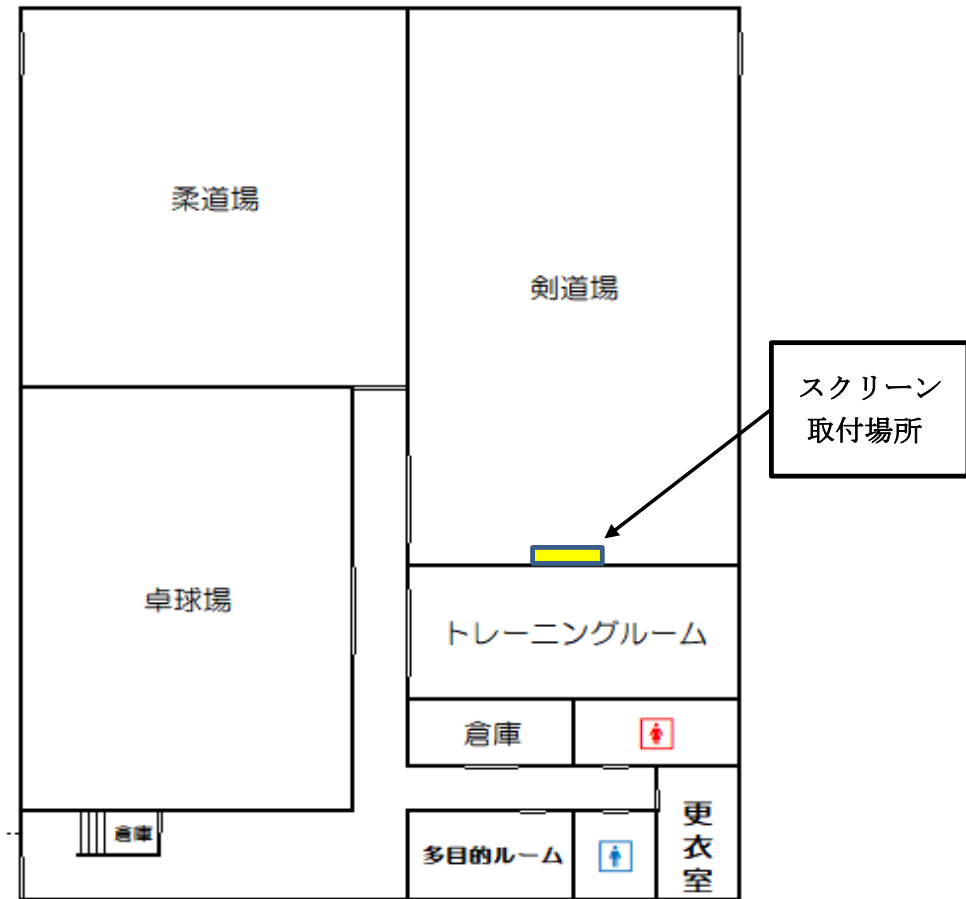

剣道場プロジェクタースクリーン整備

【仕様等】

- ・スクリーンサイズ 約120インチ (W280×H190程度)
- ・チェーンタイプ
- ・剣道場の壁に取付

【設置場所】 剣道場

【取付イメージ】